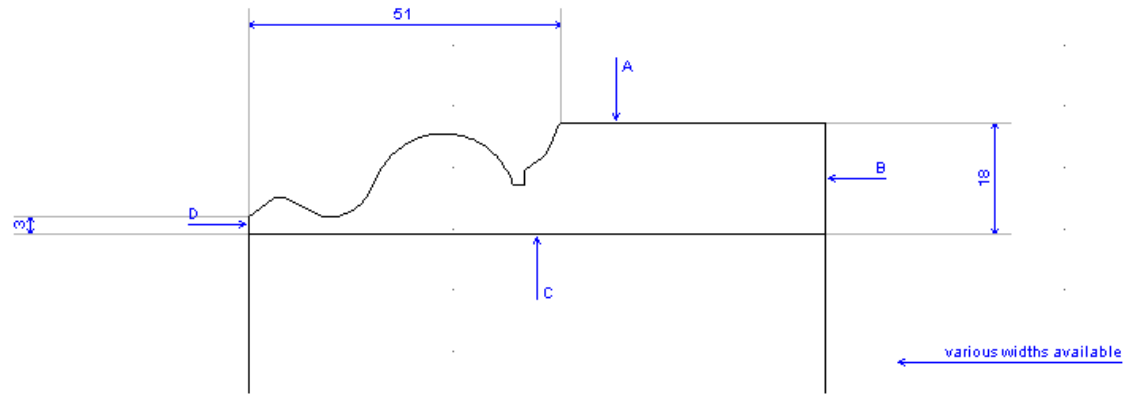

Skirting Boards & Architrave

Ogee

Product ref	Product Code	Qty / Pack	Thickness (mm)	Width (mm)	Length (mm)
Ogee 5	OG518057P5400	272	18	57	5400
Ogee 5	OG518068P5400	224	18	68	5400
Ogee 5	OG518094P5400	170	18	94	5400
Ogee 5	OG518119P5400	128	18	119	5400
Ogee 5	OG518144P5400	112	18	144	5400
Ogee 5	OG518168P5400	96	18	168	5400