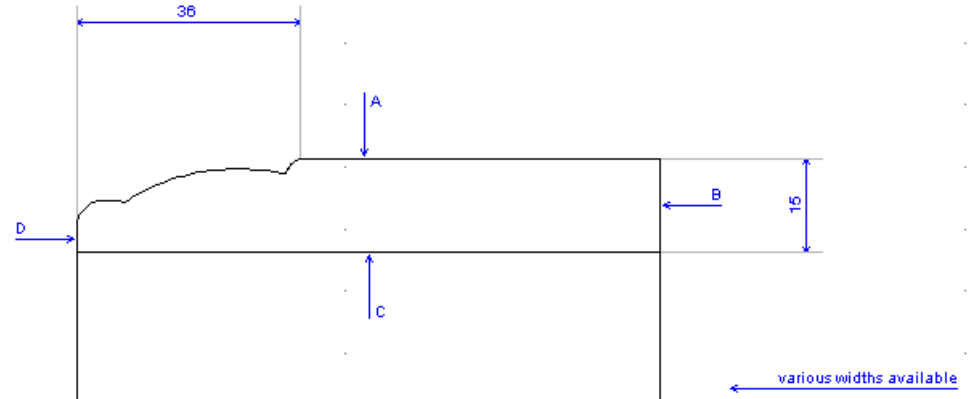

Skirting Boards & Architrave

Ovolo

Product ref	Product Code	Qty / Pack	Thickness (mm)	Width (mm)	Length (mm)
Ovolo 1	OV115044P5400	440	15	44	5400
Ovolo 1	OV115057P5400	320	15	57	5400
Ovolo 1	OV115068P5400	280	15	68	5400
Ovolo 1	OV115094P5400	200	15	94	5400
Ovolo 1	OV115119P5400	160	15	119	5400
Ovolo 1	OV115144P5400	140	15	144	5400
Ovolo 1	OV118057P5400	272	18	57	5400
Ovolo 1	OV118068P5400	224	18	68	5400

Ovolo 15mm