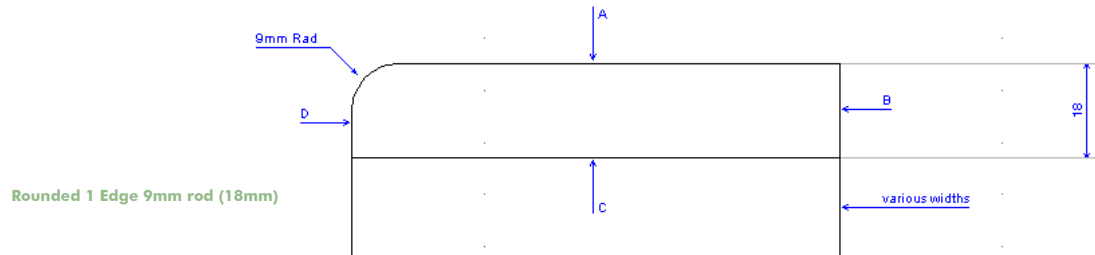

Skirting Boards & Architrave

Rounded Edge

Product ref	Product Code	Qty / Pack	Thickness (mm)	Width (mm)	Length (mm)
Rounded 1 Edge 9mm rod	R10912044P5490	528	12	44	5400
Rounded 1 Edge 9mm rod	R10912068P5490	336	12	68	5400
Rounded 1 Edge 9mm rod	R10912094P5490	250	12	94	5400
Rounded 1 Edge 9mm rod	R10915044P5400	440	15	44	5400
Rounded 1 Edge 9mm rod	R10915057P5400	320	15	57	5400
Rounded 1 Edge 9mm rod	R10915068P5400	280	15	68	5400
Rounded 1 Edge 9mm rod	R10915094P5400	200	15	94	5400
Rounded 1 Edge 9mm rod	R10915119P5400	160	15	119	5400
Rounded 1 Edge 9mm rod	R10915144P5400	140	15	144	5400
Rounded 1 Edge 9mm rod	R10918044P5400	352	18	44	5400
Rounded 1 Edge 9mm rod	R10918057P5400	272	18	57	5400
Rounded 1 Edge 9mm rod	R10918068P5400	224	18	68	5400
Rounded 1 Edge 9mm rod	R10918094P5400	170	18	94	5400
Rounded 1 Edge 9mm rod	R10918119P5400	128	18	119	5400
Rounded 1 Edge 9mm rod	R10918144P5400	112	18	144	5400