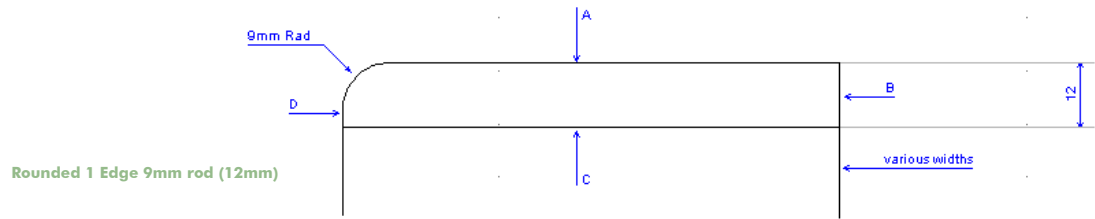

Skirting Boards & Architrave

Rounded Edge

Product ref	Product Code	Qty / Pack	Thickness (mm)	Width (mm)	Length (mm)
Rounded 1 Edge 9mm rod	R10912044P5490	528	12	44	5400
Rounded 1 Edge 9mm rod	R10912068P5490	336	12	68	5400
Rounded 1 Edge 9mm rod	R10912094P5490	250	12	94	5400
Rounded 1 Edge 9mm rod	R10915044P5400	440	15	44	5400
Rounded 1 Edge 9mm rod	R10915057P5400	320	15	57	5400
Rounded 1 Edge 9mm rod	R10915068P5400	280	15	68	5400
Rounded 1 Edge 9mm rod	R10915094P5400	200	15	94	5400
Rounded 1 Edge 9mm rod	R10915119P5400	160	15	119	5400
Rounded 1 Edge 9mm rod	R10915144P5400	140	15	144	5400
Rounded 1 Edge 9mm rod	R10918044P5400	352	18	44	5400
Rounded 1 Edge 9mm rod	R10918057P5400	272	18	57	5400
Rounded 1 Edge 9mm rod	R10918068P5400	224	18	68	5400
Rounded 1 Edge 9mm rod	R10918094P5400	170	18	94	5400
Rounded 1 Edge 9mm rod	R10918119P5400	128	18	119	5400
Rounded 1 Edge 9mm rod	R10918144P5400	112	18	144	5400