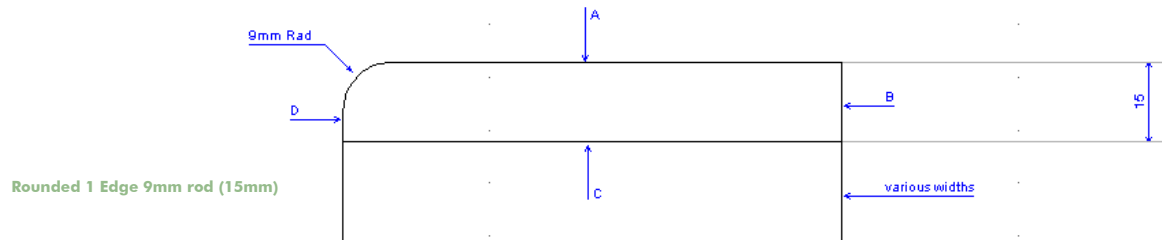

Skirting Boards & Architrave

Rounded Edge

Product ref	Product Code	Qty / Pack	Thickness (mm)	Width (mm)	Length (mm)
Rounded 1 Edge 9mm rod	R10912044P5490	528	12	44	5400
Rounded 1 Edge 9mm rod	R10912068P5490	336	12	68	5400
Rounded 1 Edge 9mm rod	R10912094P5490	250	12	94	5400
Rounded 1 Edge 9mm rod	R10915044P5400	440	15	44	5400
Rounded 1 Edge 9mm rod	R10915057P5400	320	15	57	5400
Rounded 1 Edge 9mm rod	R10915068P5400	280	15	68	5400
Rounded 1 Edge 9mm rod	R10915094P5400	200	15	94	5400
Rounded 1 Edge 9mm rod	R10915119P5400	160	15	119	5400
Rounded 1 Edge 9mm rod	R10915144P5400	140	15	144	5400
Rounded 1 Edge 9mm rod	R10918044P5400	352	18	44	5400
Rounded 1 Edge 9mm rod	R10918057P5400	272	18	57	5400
Rounded 1 Edge 9mm rod	R10918068P5400	224	18	68	5400
Rounded 1 Edge 9mm rod	R10918094P5400	170	18	94	5400
Rounded 1 Edge 9mm rod	R10918119P5400	128	18	119	5400
Rounded 1 Edge 9mm rod	R10918144P5400	112	18	144	5400