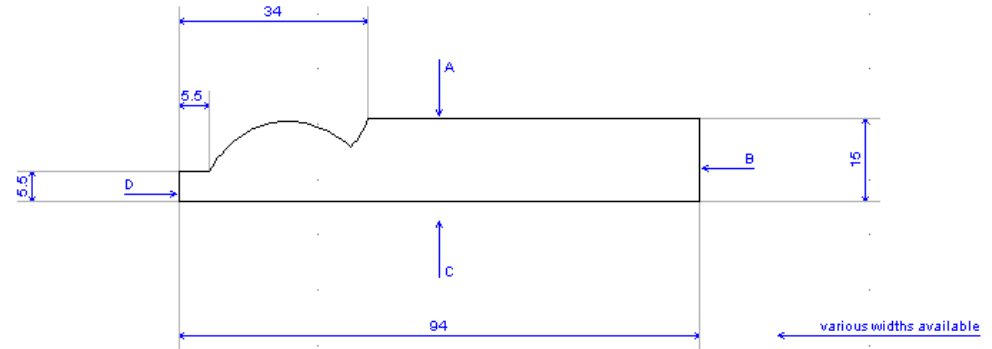

Skirting Boards & Architrave

Torus

Product ref	Product Code	Qty / Pack	Thickness (mm)	Width (mm)	Length (mm)
Torus 7	TR715044P5400	440	15	44	5400
Torus 7	TR715057P5400	320	15	57	5400
Torus 7	TR715068P5400	280	15	68	5400
Torus 7	TR715094P5400	200	15	94	5400
Torus 7	TR715119P5400	160	15	119	5400
Torus 7	TR718057P5400	272	18	57	5400
Torus 7	TR718068P5400	224	18	68	5400
Torus 7	TR718094P5400	170	18	94	5400
Torus 7	TR718119P5400	128	18	119	5400
Torus 7	TR718144P5400	112	18	144	5400
Torus 7	TR718168P5400	96	18	168	5400

Torus 7 (15mm)

Torus 7 (18mm)

www.southendtimber.com
 email: sales@southendtimber.com

Southend Timber Ltd.
 Rear of 648 Sutton Road
 Southend on Sea
 Essex SS2 5PX
 Telephone: 01702 600427