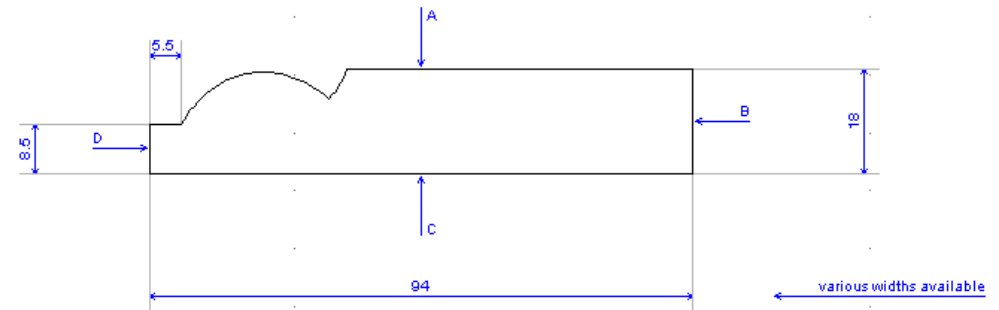

Skirting Boards & Architrave

Torus

Product ref	Product Code	Qty / Pack	Thickness (mm)	Width (mm)	Length (mm)
Torus 7	TR715044P5400	440	15	44	5400
Torus 7	TR715057P5400	320	15	57	5400
Torus 7	TR715068P5400	280	15	68	5400
Torus 7	TR715094P5400	200	15	94	5400
Torus 7	TR715119P5400	160	15	119	5400
Torus 7	TR718057P5400	272	18	57	5400
Torus 7	TR718068P5400	224	18	68	5400
Torus 7	TR718094P5400	170	18	94	5400
Torus 7	TR718119P5400	128	18	119	5400
Torus 7	TR718144P5400	112	18	144	5400
Torus 7	TR718168P5400	96	18	168	5400

Torus 7 (15mm)

Torus 7 (18mm)

www.southendtimber.com
 email: sales@southendtimber.com

Southend Timber Ltd.
 Rear of 648 Sutton Road
 Southend on Sea
 Essex SS2 5PX
 Telephone: 01702 600427