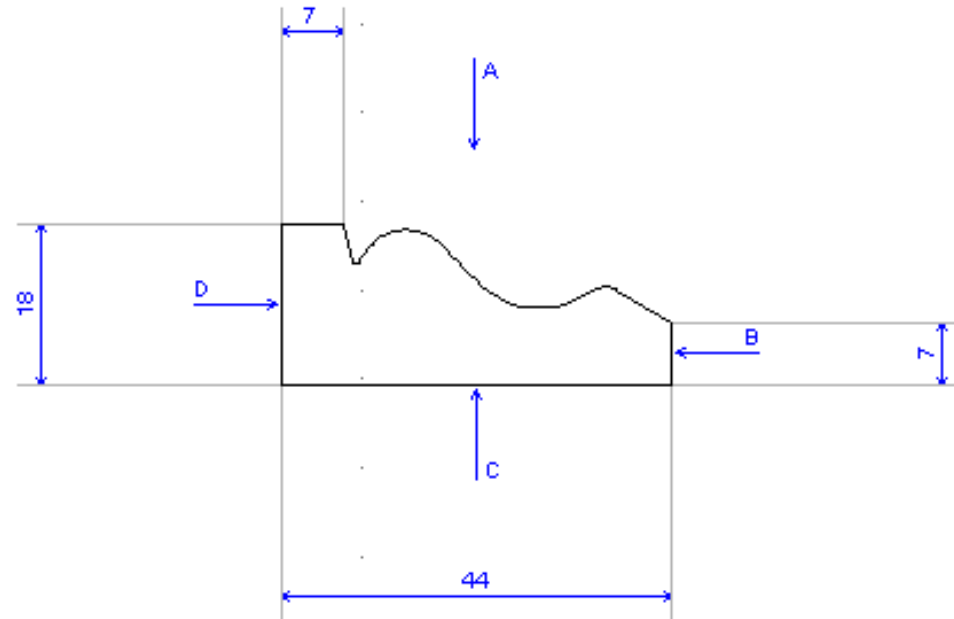

## Ogee

Product ref	Product Code	Qty / Pack	Thickness (mm)	Width (mm)	Length (mm)
Ogee 1a	OG118044P5400	352	18	44	5400

[www.southendtimber.com](http://www.southendtimber.com)  
email: [sales@southendtimber.com](mailto:sales@southendtimber.com)