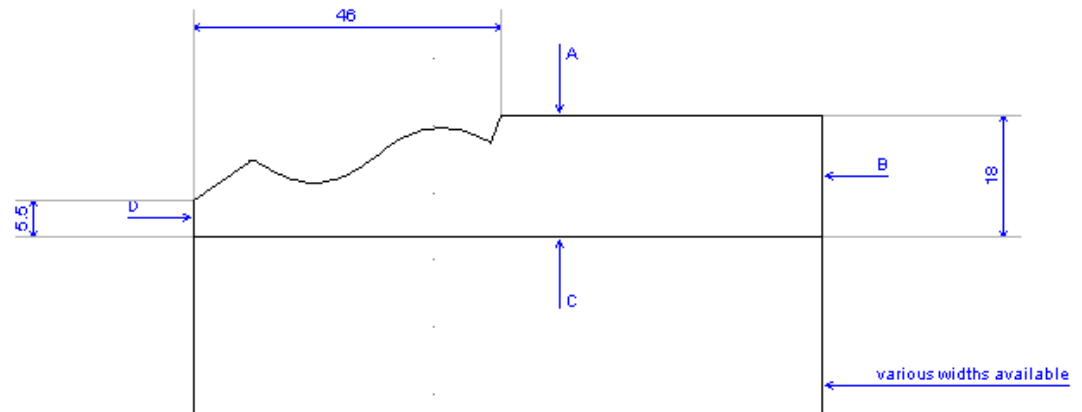

## Ogee

Product ref	Product Code	Qty / Pack	Thickness (mm)	Width (mm)	Length (mm)
Ogee 1	OG118057P5400	272	18	57	5400
Ogee 1	OG118068P5400	224	18	68	5400
Ogee 1	OG118094P5400	170	18	94	5400
Ogee 1	OG118119P5400	128	18	119	5400
Ogee 1	OG118144P5400	112	18	144	5400
Ogee 1	OG118168P5400	96	18	168	5400
Ogee 1	OG118194P5400	80	18	194	5400
Ogee 1	OG118219P5400	72	18	219	5400